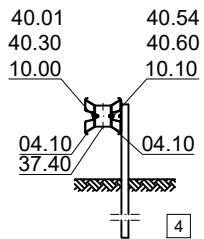

Ansicht

Ansicht nur Pfosten

Draufsicht nur Pfosten

Rammplan Protector
Ergänzung zu S4.1-500