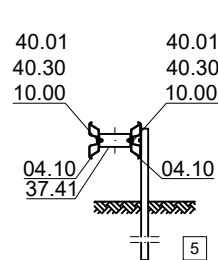

Ansicht

Ansicht nur Pfosten

Draufsicht nur Pfosten

Rammplan Protector
Ergänzung zu S4.1-500