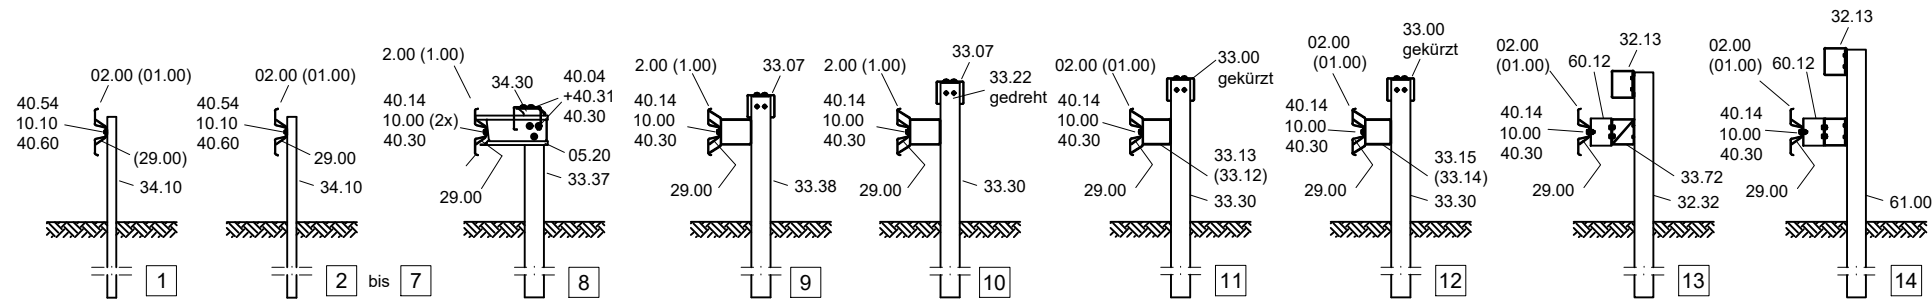

Ansicht

Flextra Eco-Safe - SR Länge 16,0 m

Ansicht nur Pfosten

Draufsicht nur Pfosten

ÜK 16,0

Ramplan Flextra von SUPER-RAIL auf Eco-Safe  
Ergänzung zu S3.1-375

Teile Nummern, die in Klammern angegeben sind,  
gelten für den entsprechenden Übergang in Profil A.