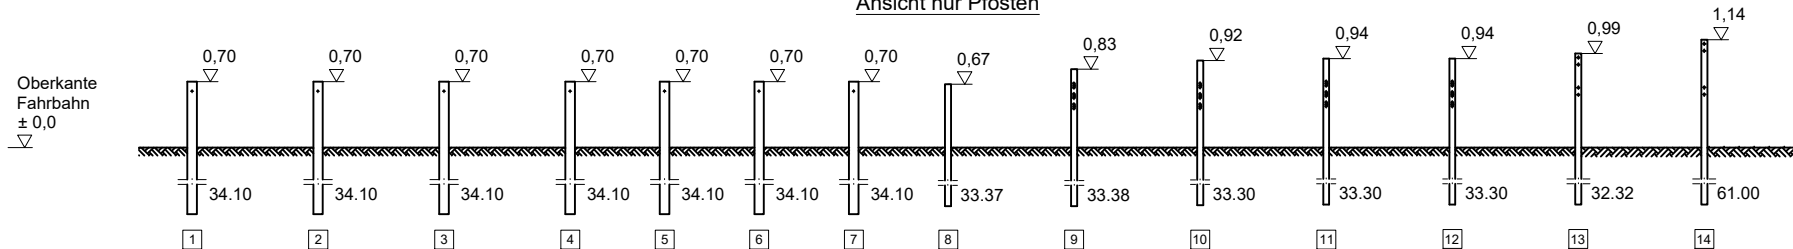

Ansicht

Flextra Eco-Safe - SR Länge 16,0 m

Ansicht nur Pfosten

Draufsicht nur Pfosten

ÜK 16,0

Ramplan Flextra von SUPER-RAIL auf Eco-Safe  
Ergänzung zu S3.1-375

Teile Nummern, die in Klammern angegeben sind,  
gelten für den entsprechenden Übergang in Profil A.