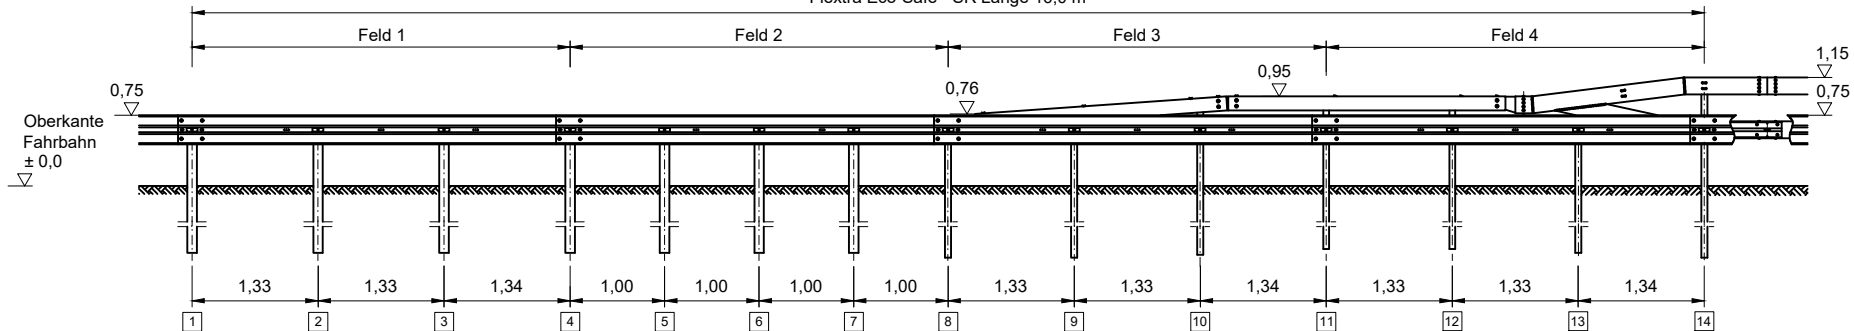

Ansicht

Flextra Eco-Safe - SR Länge 16,0 m

Ansicht nur Pfosten

Draufsicht nur Pfosten

ÜK 16,0

Ramplan Flextra von SUPER-RAIL auf Eco-Safe  
Ergänzung zu S3.1-375

Teile Nummern, die in Klammern angegeben sind,  
gelten für den entsprechenden Übergang in Profil A.