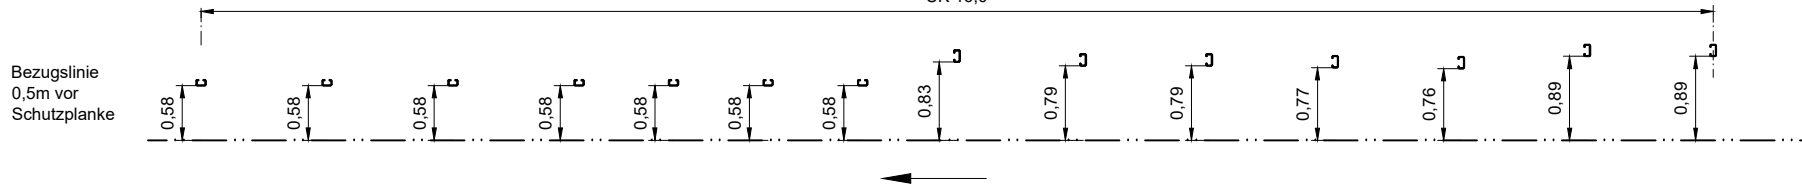

Ansicht

Flextra Eco-Safe - SR Länge 16,0 m

Ansicht nur Pfosten

Draufsicht nur Pfosten

ÜK 16,0

Ramplan Flextra von SUPER-RAIL auf Eco-Safe  
Ergänzung zu S3.1-375

Teile Nummern, die in Klammern angegeben sind,  
gelten für den entsprechenden Übergang in Profil A.