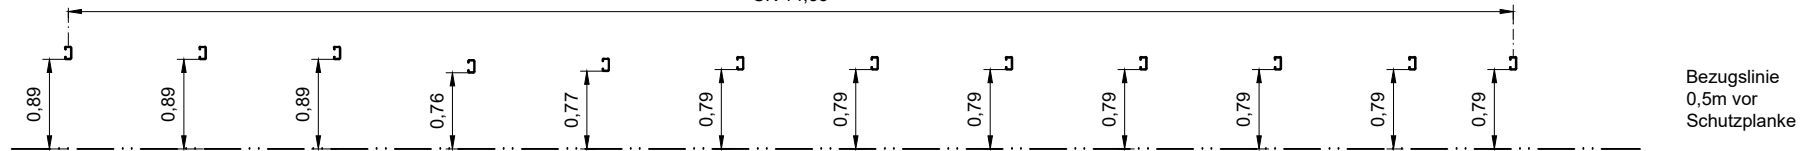

Flextra SR Eco 1A/MÜF - SR Länge 14,33 m

Ansicht nur Pfosten

Draufsicht nur Pfosten

ÜK 14,33

Teile Nummern, die in Klammern angegeben sind, gelten für den entsprechenden Übergang in Profil A.

Rammpfan Flextra von SUPER-RAIL Eco 1A/MÜF auf SUPER-RAIL  
Ergänzung zu S3.1-323