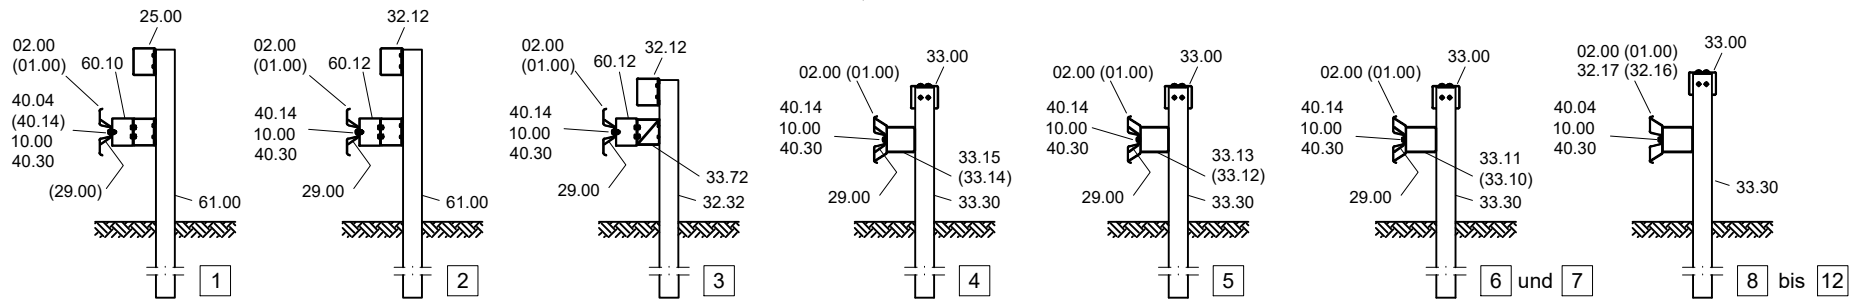

Flextra SR Eco 1A/MÜF - SR Länge 14,33 m

Ansicht nur Pfosten

Draufsicht nur Pfosten

ÜK 14,33

Teile Nummern, die in Klammern angegeben sind, gelten für den entsprechenden Übergang in Profil A.

Rammpfan Flextra von SUPER-RAIL Eco 1A/MÜF auf SUPER-RAIL  
Ergänzung zu S3.1-323