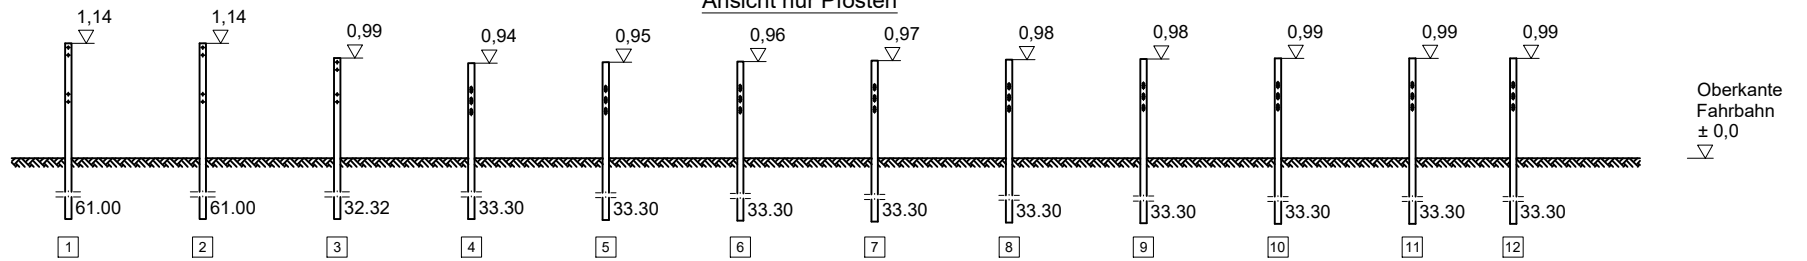

Flextra SR Eco 1A/MÜF - SR Länge 14,33 m

Ansicht nur Pfosten

Draufsicht nur Pfosten

ÜK 14,33

Teile Nummern, die in Klammern angegeben sind, gelten für den entsprechenden Übergang in Profil A.

Rammpfan Flextra von SUPER-RAIL Eco 1A/MÜF auf SUPER-RAIL  
Ergänzung zu S3.1-323