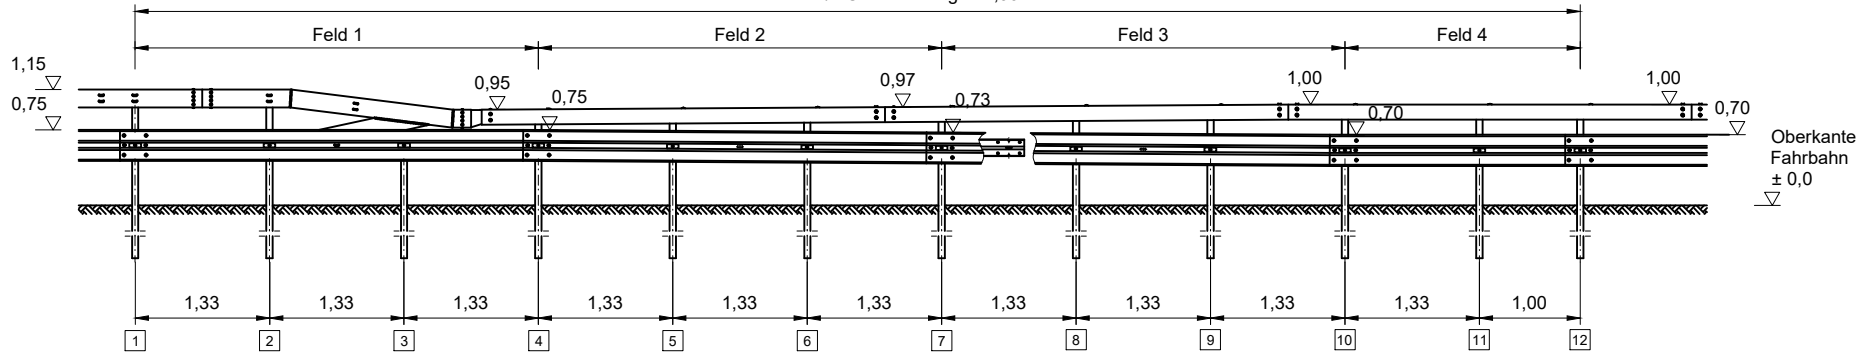

Flextra SR Eco 1A/MÜF - SR Länge 14,33 m

Ansicht nur Pfosten

Draufsicht nur Pfosten

ÜK 14,33

Teile Nummern, die in Klammern angegeben sind, gelten für den entsprechenden Übergang in Profil A.

Rammpfan Flextra von SUPER-RAIL Eco 1A/MÜF auf SUPER-RAIL  
Ergänzung zu S3.1-323