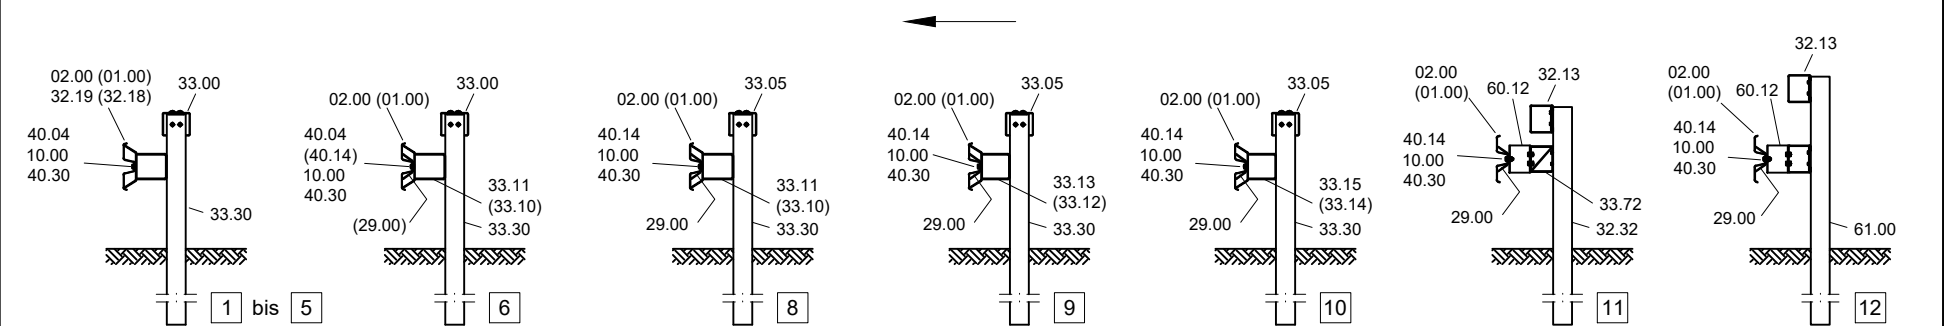

Ansicht nur Pfosten

Draufsicht nur Pfosten

ÜK 15,00

Rammplan Flextra von SUPER-RAIL auf SUPER-RAIL Eco
Ergänzung zu S3.1-322

Teile Nummern, die in Klammern angegeben sind, gelten für den entsprechenden Übergang in Profil A.