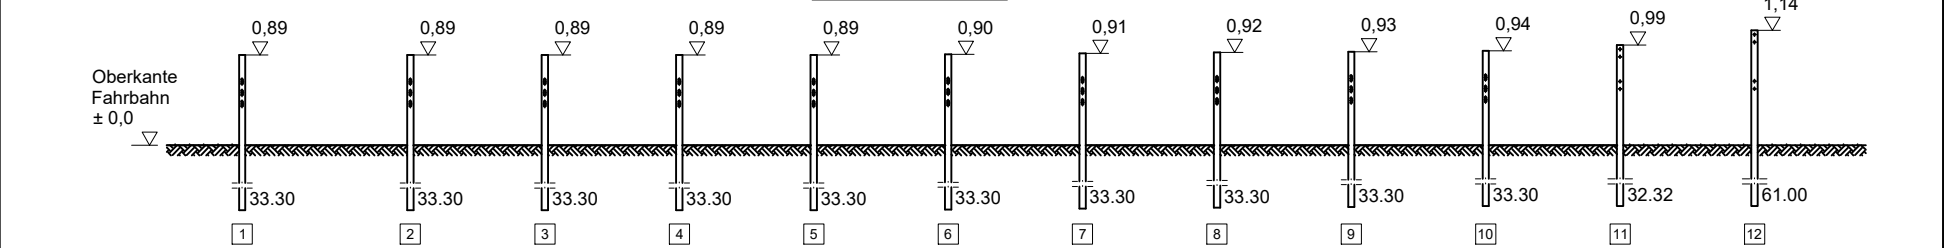

Ansicht nur Pfosten

Draufsicht nur Pfosten

ÜK 15,00

Rammplan Flextra von SUPER-RAIL auf SUPER-RAIL Eco
Ergänzung zu S3.1-322

Teile Nummern, die in Klammern angegeben sind, gelten für den entsprechenden Übergang in Profil A.