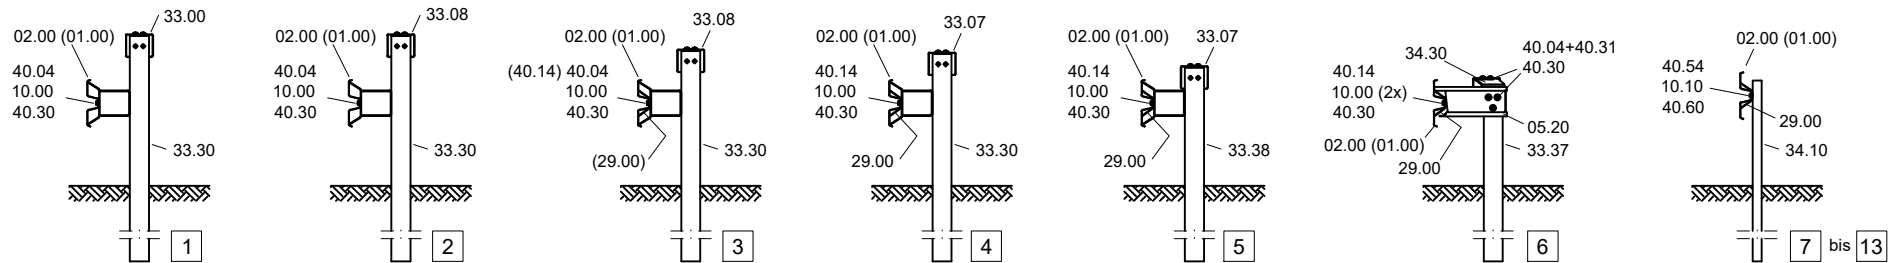

Ansicht

Flextra Eco-Safe - SR Eco 1A/MÜF Länge 16,0 m

Ansicht nur Pfosten

Draufsicht nur Pfosten

ÜK 16,00

Teile Nummern, die in Klammern angegeben sind, gelten für den entsprechenden Übergang in Profil A.

Ramplan Flextra von Eco-Safe auf SUPER-RAIL Eco 1A/MÜF
Ergänzung zu S3.1-374