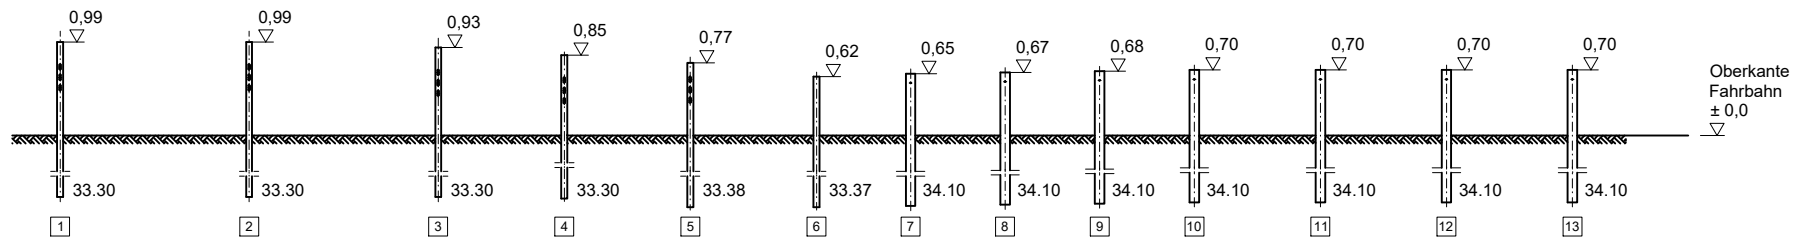

Ansicht

Flextra Eco-Safe - SR Eco 1A/MÜF Länge 16,0 m

Ansicht nur Pfosten

Draufsicht nur Pfosten

ÜK 16,00

Teile Nummern, die in Klammern angegeben sind, gelten für den entsprechenden Übergang in Profil A.

Ramplan Flextra von Eco-Safe auf SUPER-RAIL Eco 1A/MÜF
Ergänzung zu S3.1-374