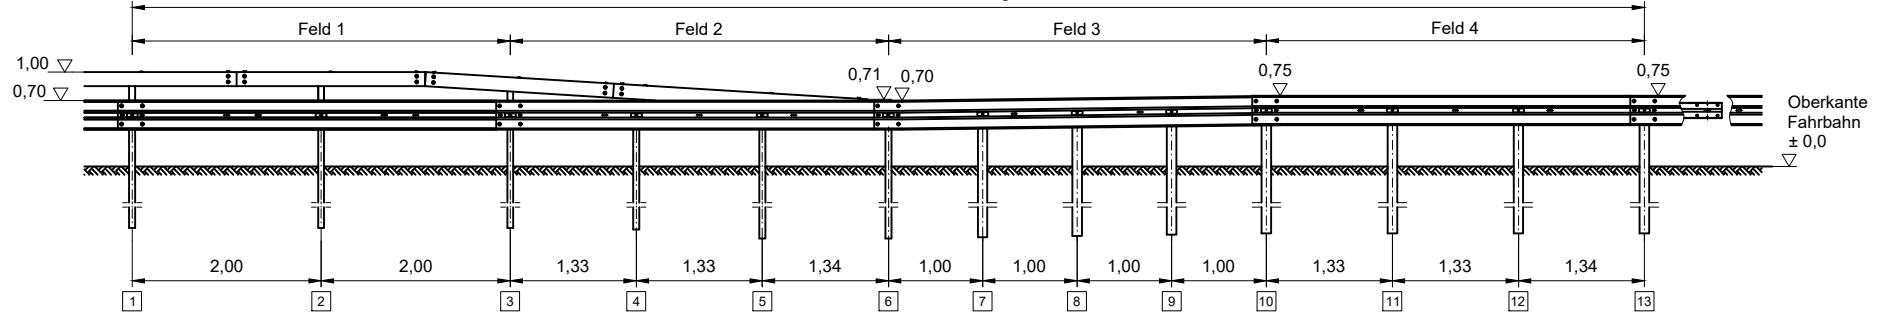

Ansicht

Flextra Eco-Safe - SR Eco 1A/MÜF Länge 16,0 m

Ansicht nur Pfosten

Draufsicht nur Pfosten

ÜK 16,00

Teile Nummern, die in Klammern angegeben sind, gelten für den entsprechenden Übergang in Profil A.

Ramplan Flextra von Eco-Safe auf SUPER-RAIL Eco 1A/MÜF
Ergänzung zu S3.1-374