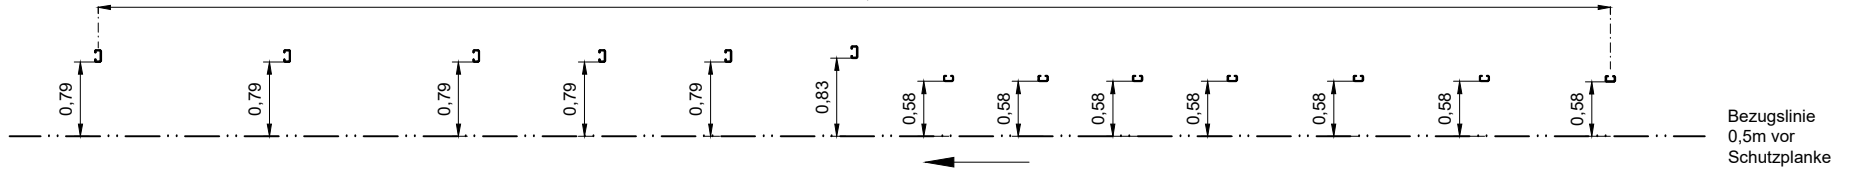

Ansicht

Flextra Eco-Safe - SR Eco 1A/MÜF Länge 16,0 m

Ansicht nur Pfosten

Draufsicht nur Pfosten

ÜK 16,00

Teile Nummern, die in Klammern angegeben sind, gelten für den entsprechenden Übergang in Profil A.

Ramplan Flextra von Eco-Safe auf SUPER-RAIL Eco 1A/MÜF
Ergänzung zu S3.1-374