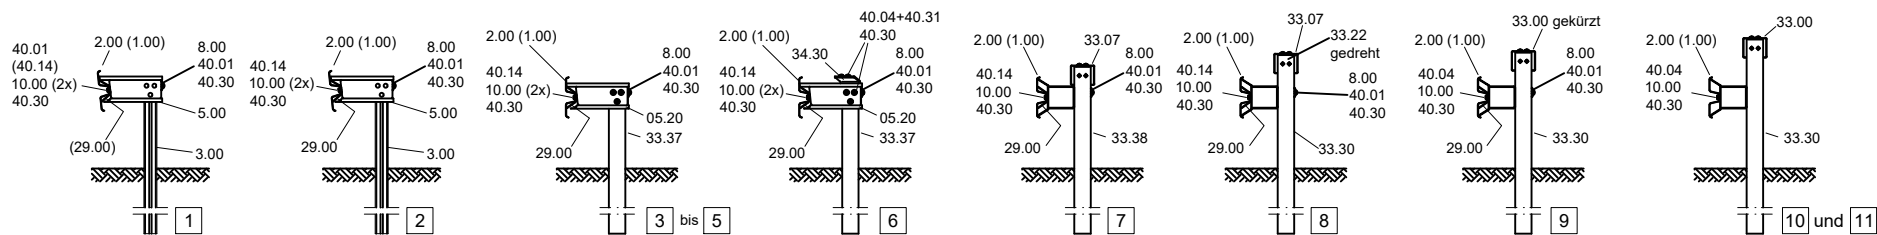

Ansicht

Flextra EDSP - SR Eco 1A/MÜF Länge 16,0 m

\* beim Anschluss an EDSP 1.33 ist in diesem Feld der Pfostenabstand von 1,33 m beizubehalten

Ansicht nur Pfosten

Draufsicht nur Pfosten

ÜK 16,00

Teile Nummern, die in Klammern angegeben sind, gelten für den entsprechenden Übergang in Profil A.

Ramplan Flextra von SUPER-RAIL Eco 1A/MÜF auf EDSP  
Ergänzung zu S3.1-372