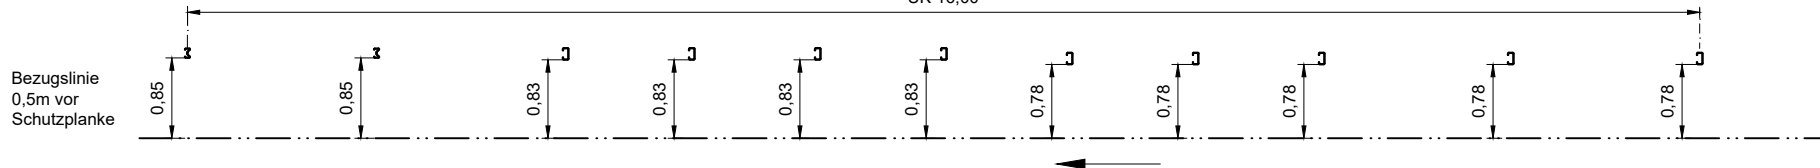

Ansicht

Flextra EDSP - SR Eco 1A/MÜF Länge 16,0 m

\* beim Anschluss an EDSP 1.33 ist in diesem Feld der Pfostenabstand von 1,33 m beizubehalten

Ansicht nur Pfosten

Draufsicht nur Pfosten

ÜK 16,00

Teile Nummern, die in Klammern angegeben sind, gelten für den entsprechenden Übergang in Profil A.

Ramplan Flextra von SUPER-RAIL Eco 1A/MÜF auf EDSP  
Ergänzung zu S3.1-372