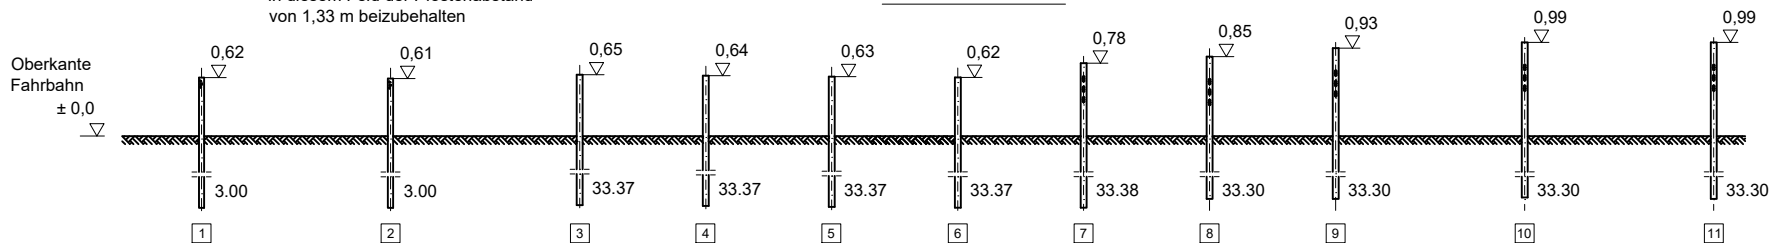

Ansicht

Flextra EDSP - SR Eco 1A/MÜF Länge 16,0 m

\* beim Anschluss an EDSP 1.33 ist in diesem Feld der Pfostenabstand von 1,33 m beizubehalten

Ansicht nur Pfosten

Draufsicht nur Pfosten

ÜK 16,00

Teile Nummern, die in Klammern angegeben sind, gelten für den entsprechenden Übergang in Profil A.

Ramplan Flextra von SUPER-RAIL Eco 1A/MÜF auf EDSP  
Ergänzung zu S3.1-372