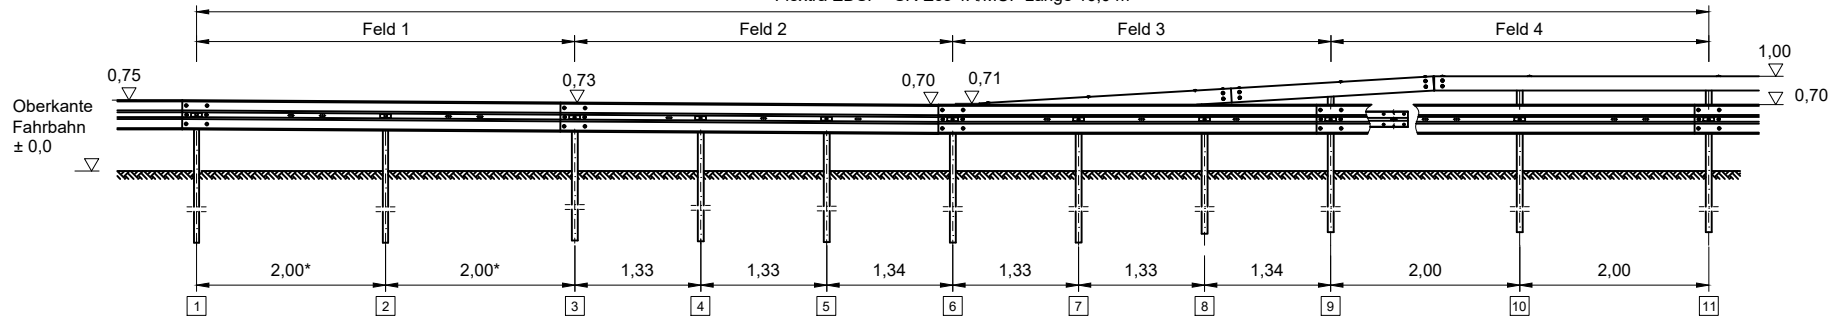

Ansicht

Flextra EDSP - SR Eco 1A/MÜF Länge 16,0 m

\* beim Anschluss an EDSP 1.33 ist in diesem Feld der Pfostenabstand von 1,33 m beizubehalten

Ansicht nur Pfosten

Draufsicht nur Pfosten

ÜK 16,00

Teile Nummern, die in Klammern angegeben sind, gelten für den entsprechenden Übergang in Profil A.

Ramplan Flextra von SUPER-RAIL Eco 1A/MÜF auf EDSP  
Ergänzung zu S3.1-372