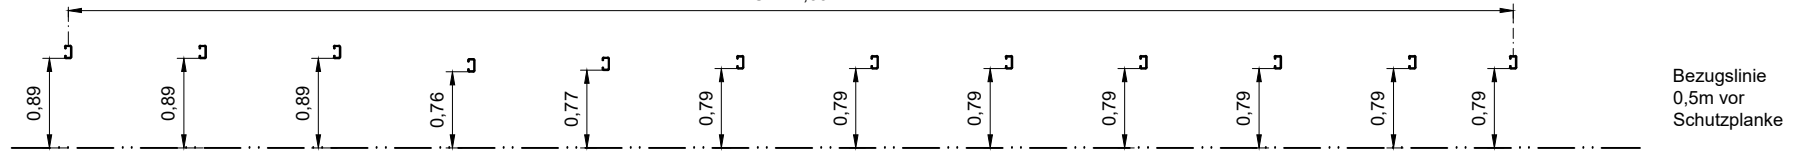

Flextra SR Eco - SR Länge 14,33 m

Ansicht nur Pfosten

Draufsicht nur Pfosten

ÜK 14,33

Teile Nummern, die in Klammern angegeben sind, gelten für den entsprechenden Übergang in Profil A.

Rammpfan Flextra von SUPER-RAIL Eco auf SUPER-RAIL  
Ergänzung zu S3.1-322