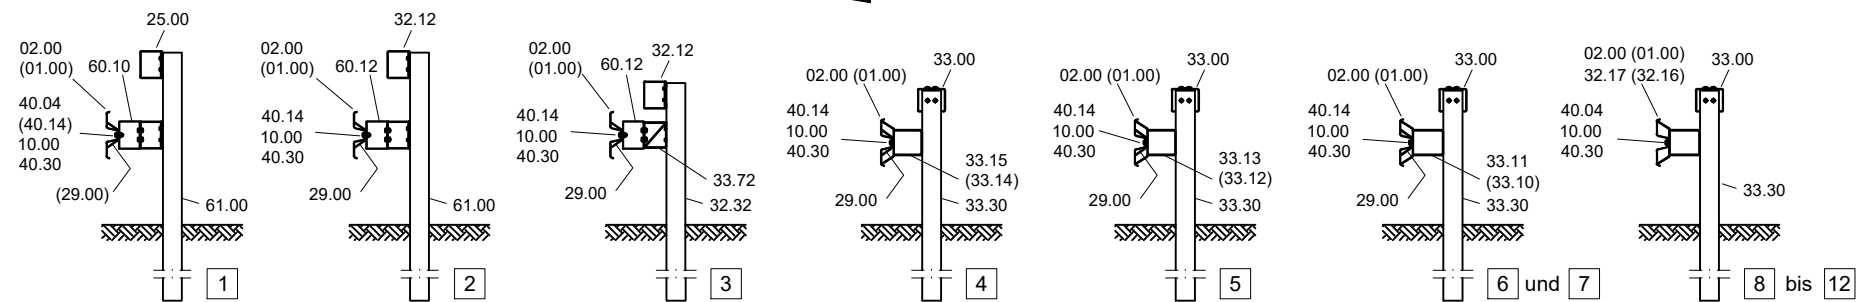

Flextra SR Eco - SR Länge 14,33 m

Ansicht nur Pfosten

Draufsicht nur Pfosten

ÜK 14,33

Teile Nummern, die in Klammern angegeben sind, gelten für den entsprechenden Übergang in Profil A.

Rammpfan Flextra von SUPER-RAIL Eco auf SUPER-RAIL  
Ergänzung zu S3.1-322