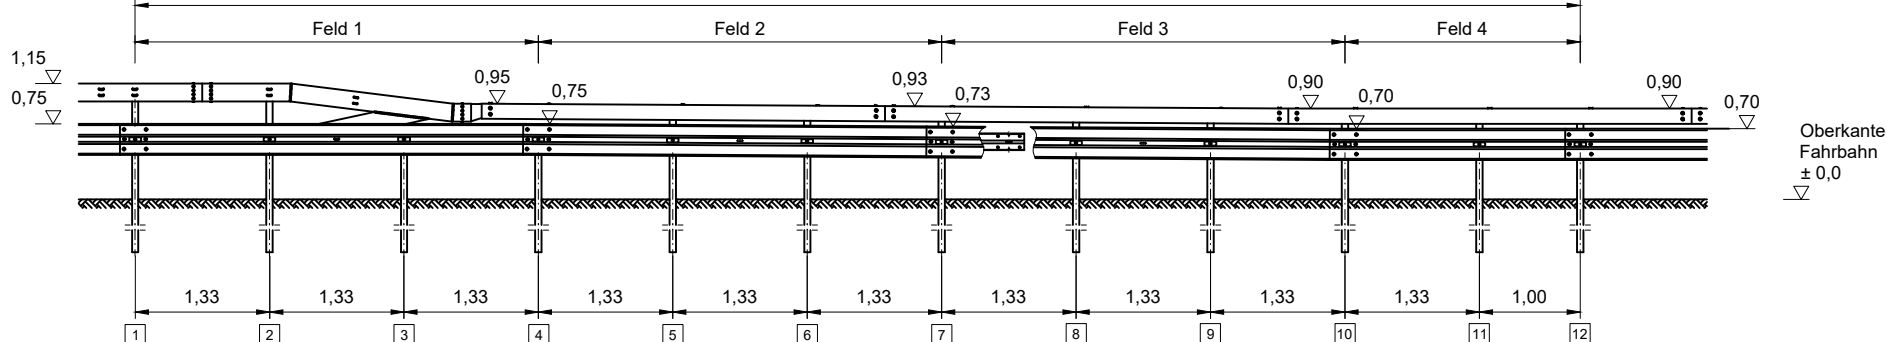

Flextra SR Eco - SR Länge 14,33 m

Ansicht nur Pfosten

Draufsicht nur Pfosten

ÜK 14,33

Teile Nummern, die in Klammern angegeben sind, gelten für den entsprechenden Übergang in Profil A.

Rammpfan Flextra von SUPER-RAIL Eco auf SUPER-RAIL  
Ergänzung zu S3.1-322