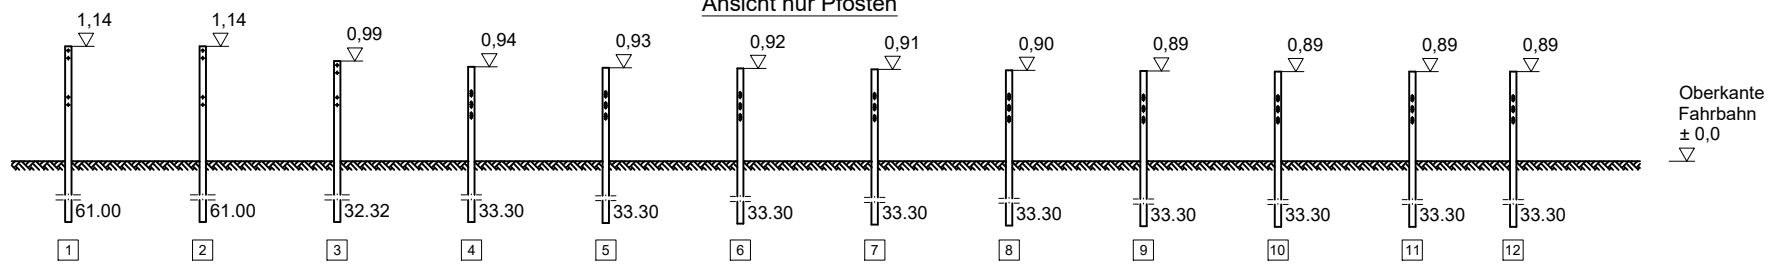

Flextra SR Eco - SR Länge 14,33 m

Ansicht nur Pfosten

Draufsicht nur Pfosten

ÜK 14,33

Teile Nummern, die in Klammern angegeben sind, gelten für den entsprechenden Übergang in Profil A.

Rammpfan Flextra von SUPER-RAIL Eco auf SUPER-RAIL  
Ergänzung zu S3.1-322